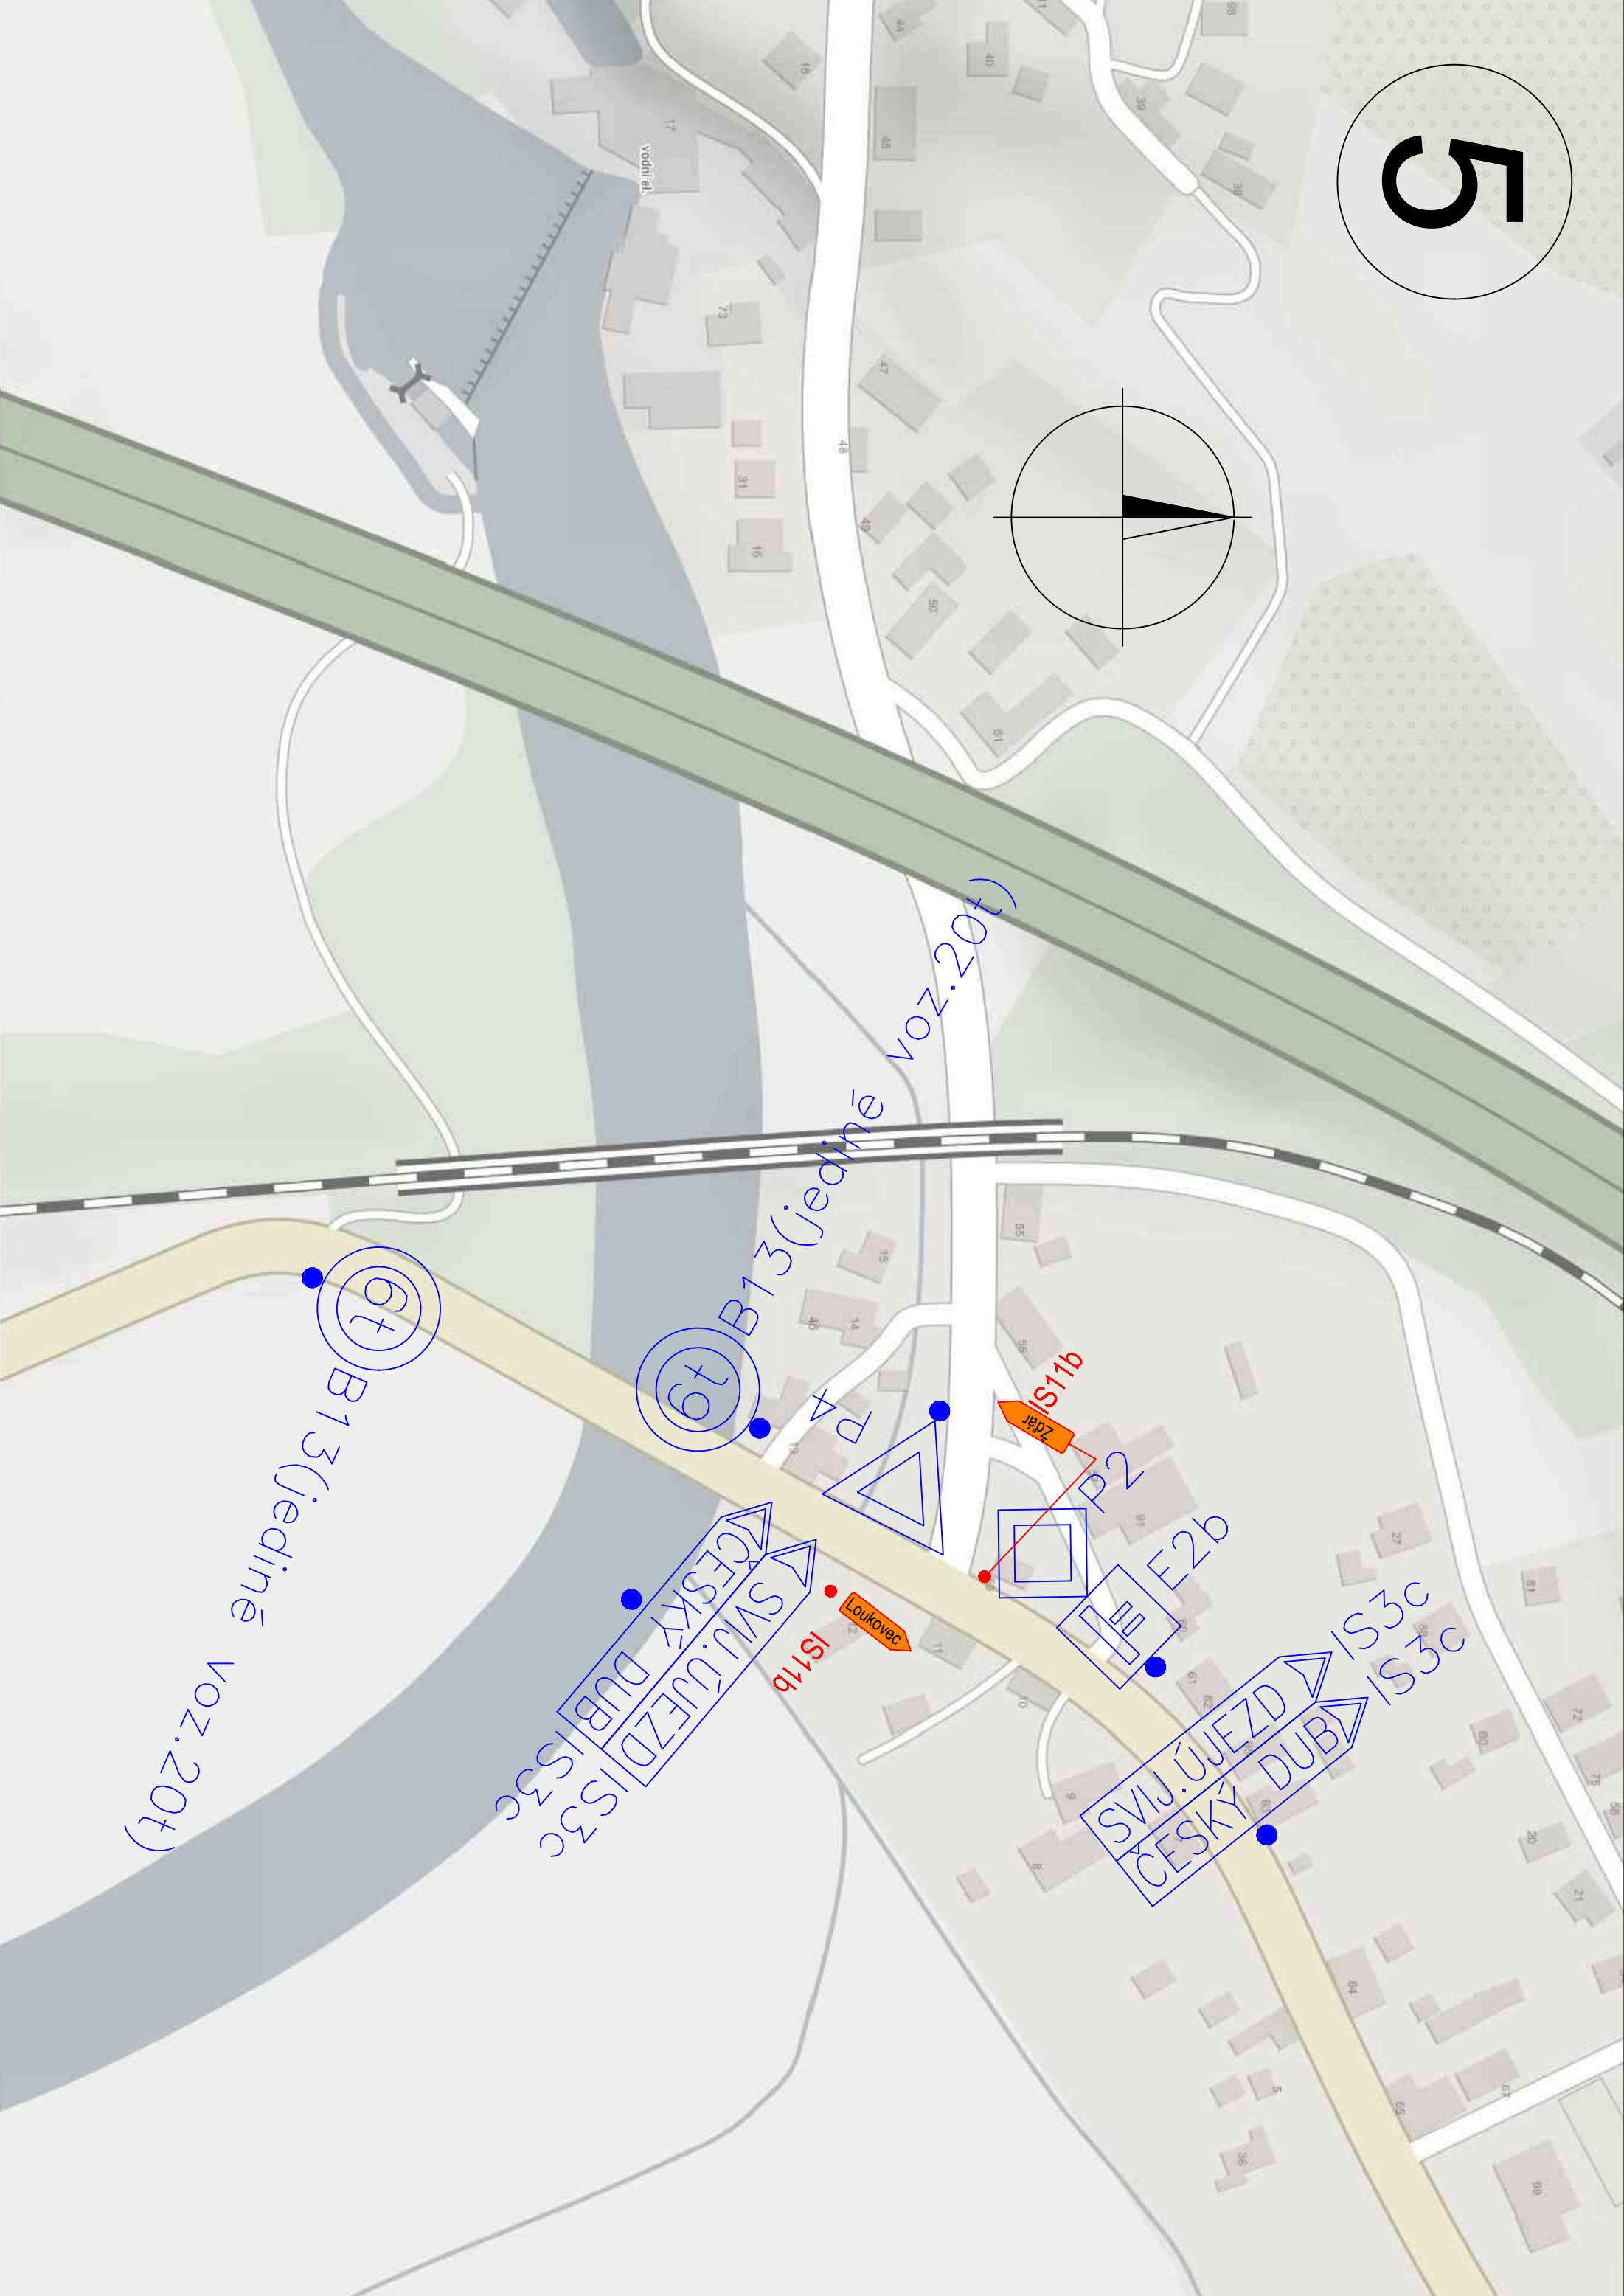

Zdár IS11b

Loukovec IS11b

610

B13(jedině voz.20t)
B13(jedině voz.20t)

SVIJ.ÚJEZD
ČESKÝ DUB
IS3c

SVIJ.ÚJEZD
ČESKÝ DUB
IS3c

Loukovec
IS116

Zdár
IS116

E2b
P2

6

IP11a

LOUKOV

MOST UZAVŘEN

IP11a

LOUKOV

MOST UZAVŘEN

LOUKOVEC
 MN. HRADIŠTĚ
 PŘÍŠOVICE

IS3a
 IS3c
 IS3c

ZDAR
 LOUKOVEC

IS3c
 IS3c

ZDAR
 LOUKOVEC

IS3c
 IS3c

IP10b

IP10a