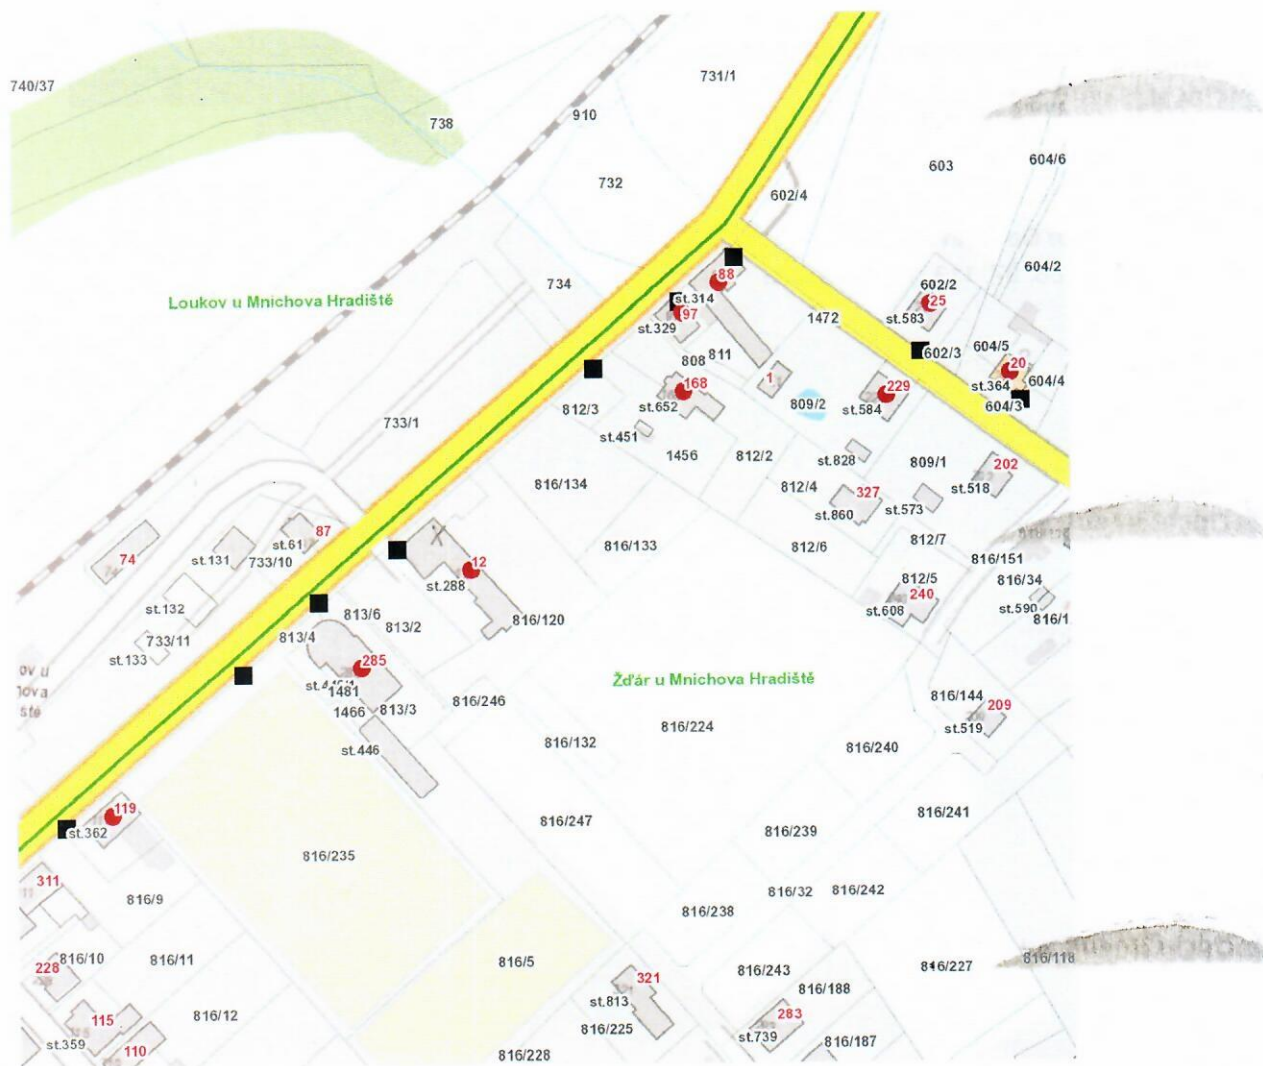

dne **9. 8. 2023** od **7:30** do **12:30** hodin

Plánovaná odstávka zahrnuje tyto lokality:

Žďár (okres Mladá Boleslav)

část obce **Břehy**

č. p. 12, 20, 25

část obce **Doubrava**

č. p. 88, 97, 119, 168, 229, 285

dne **9. 8. 2023** od **7:30** do **12:30** hodin

Orientační mapový podklad odstávkou dotčených lokalit

VYSVĚTLIVKY

- – adresy dotčené odstávkou elektřiny
- – místa připojení k elektrické síti dotčená odstávkou

INFORMACE ZASLÁNA

IDDS: snbbact (Obec Žďár)

dne **11. 8. 2023** od **7:30** do **15:30** hodin

Plánovaná odstávka zahrnuje tyto lokality:**Loukov (okres Mladá Boleslav)**

č. p. 56, 57, 82, 88

kat. území **Loukov u Mnichova Hradiště** (kód 687235): parcelní č. 733/1**Žďár (okres Mladá Boleslav)**část obce **Břehy**

dne **11. 8. 2023** od **7:30** do **15:30** hodin

Orientační mapový podklad odstávkou dotčených lokalit

VYSVĚTLIVKY

- – adresy dotčené odstávkou elektřiny
- – místa připojení k elektrické síti dotčená odstávkou