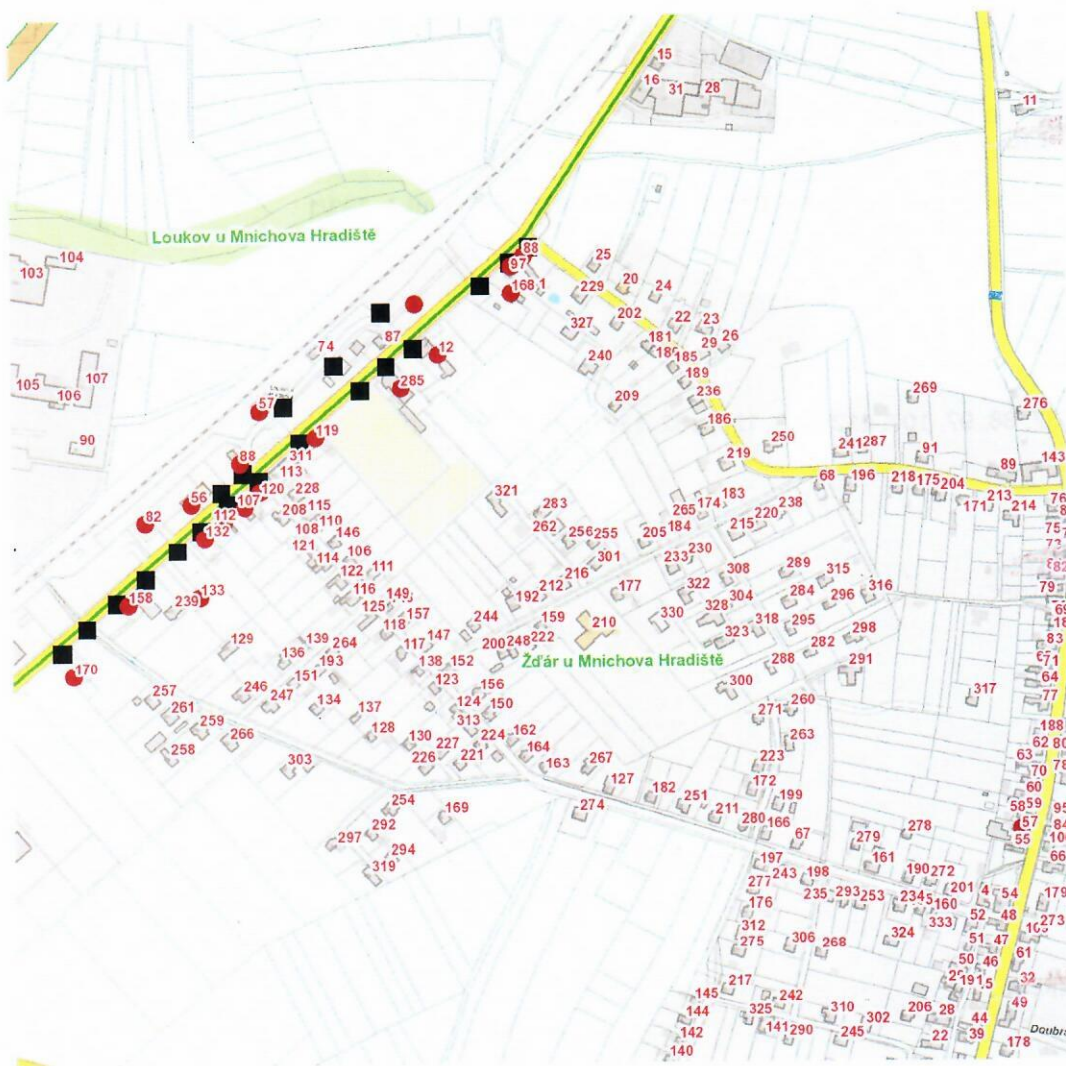

dne **9. 8. 2023** od **7:30** do **12:30** hodin

Plánovaná odstávka zahrnuje tyto lokality:

Žďár (okres Mladá Boleslav)

část obce **Břehy**

č. p. 12, 20, 25

část obce **Doubrava**

č. p. 88, 97, 119, 168, 229, 285

dne **9. 8. 2023** od **7:30** do **12:30** hodin

Orientační mapový podklad odstávkou dotčených lokalit

VYSVĚTLIVKY

- – adresy dotčené odstávkou elektřiny
- – místa připojení k elektrické síti dotčená odstávkou

č. p. 12

část obce **Doubrava**

č. p. 57, 88, 97, 107, 112, 119, 120, 132, 133, 158, 168, 170, 285

UPOZORNĚNÍ

Dotčené zařízení distribuční soustavy je nutné i v době odstávky považovat za zařízení pod napětím, a proto vás žádáme o dodržení všech zásad bezpečnosti a provedení opatření potřebných k zamezení případných škod na zdraví a majetku. | Provozovatelé výroben elektřiny jsou povinni zajistit přerušeni dodávky elektřiny z výroby do vypnutého úseku distribuční soustavy.

dne **11. 8. 2023** od **7:30** do **15:30** hodin

Orientační mapový podklad odstávkou dotčených lokalit

VYSVĚTLIVKY

- – adresy dotčené odstávkou elektřiny
- – místa připojení k elektrické síti dotčená odstávkou