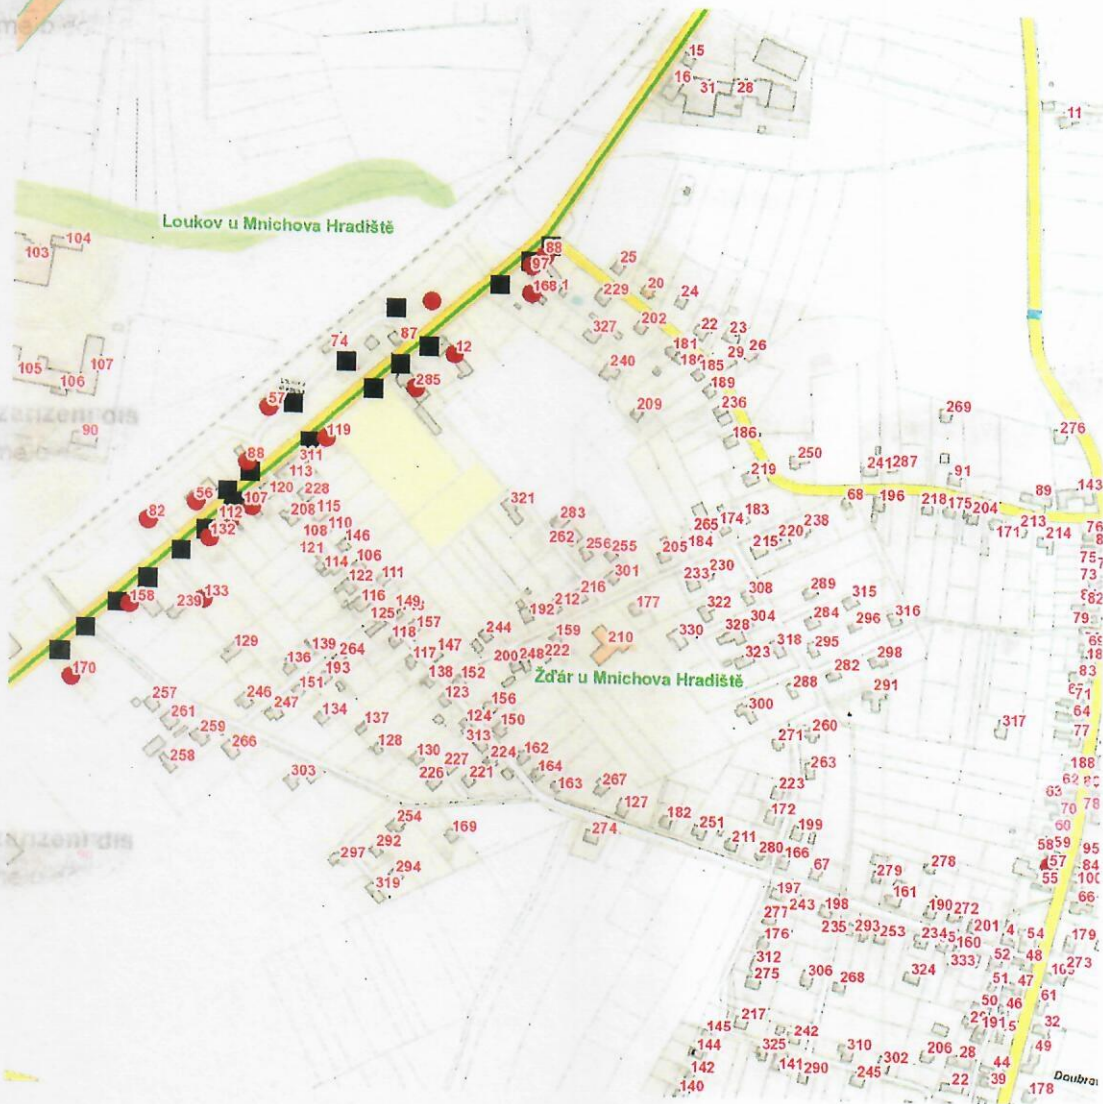

dne **26. 9. 2023** od **7:30** do **17:30** hodin

Plánovaná odstávka zahrnuje tyto lokality:**Loukov** (okres Mladá Boleslav)

č. p. 56, 57, 82, 88

kat. území **Loukov u Mnichova Hradiště** (kód 687235): parcelní č. 733/1**Žďár** (okres Mladá Boleslav)část obce **Břehy**

č. p. 12

část obce **Doubrava**

č. p. 57, 88, 97, 107, 112, 119, 132, 133, 158, 168, 170, 285

UPOZORNĚNÍ

Dotčené zařízení distribuční soustavy je nutné i v době odstávky považovat za zařízení pod napětím, a proto vás žádáme o dodržení všech zásad bezpečnosti a provedení opatření potřebných k zamezení případných škod na zdraví a majetku. | Provozovatelé výroben elektřiny jsou povinni zajistit přerušeni dodávky elektřiny z výroby do vypnutého úseku distribuční soustavy.

UPOZORNĚNÍ

Oznámení o plánovaném přerušení dodávky elektřiny publikováno dne 5. 9. 2023.

dne **26. 9. 2023** od **7:30** do **17:30** hodin

Orientační mapový podklad odstávkou dotčených lokalit

VYSVĚTLIVKY

- – adresy dotčené odstávkou elektřiny
- – místa připojení k elektrické síti dotčená odstávkou

INFORMACE ZASLÁNA

IDDS: igka8f4 (Obec Loukov)

IDDS: snbbact (Obec Žďár)