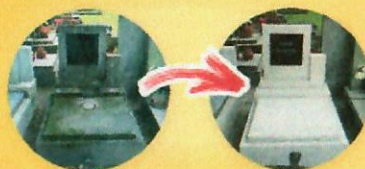

SPECIÁLNÍ NABÍDKA!

Žulové doplňky

KNIHA
35 x 40 cm
5 700,-

SRDCE
30 x 40 cm
4 700,-

DVOJITÉ SRDCE
30 x 45 cm
5 600,-

Ceny vč. DPH. Ke každému doplňku je možné zhotovit nápis dle přání.

Renovace hrobů

Hrob jako nový za zlomek ceny!

Broušení, rovnání, zlacení, stříbření, černění, opaxitové desky (gravírování), nové zákrytové desky...

URNOVÝ HROB WALNUT GRANIT

Kvalitní žula z Indie.
Rozměr: **70 x 90 cm***
Jsme výhradní dodavatel pro ČR.
Skvělý kámen za skvělou cenu!