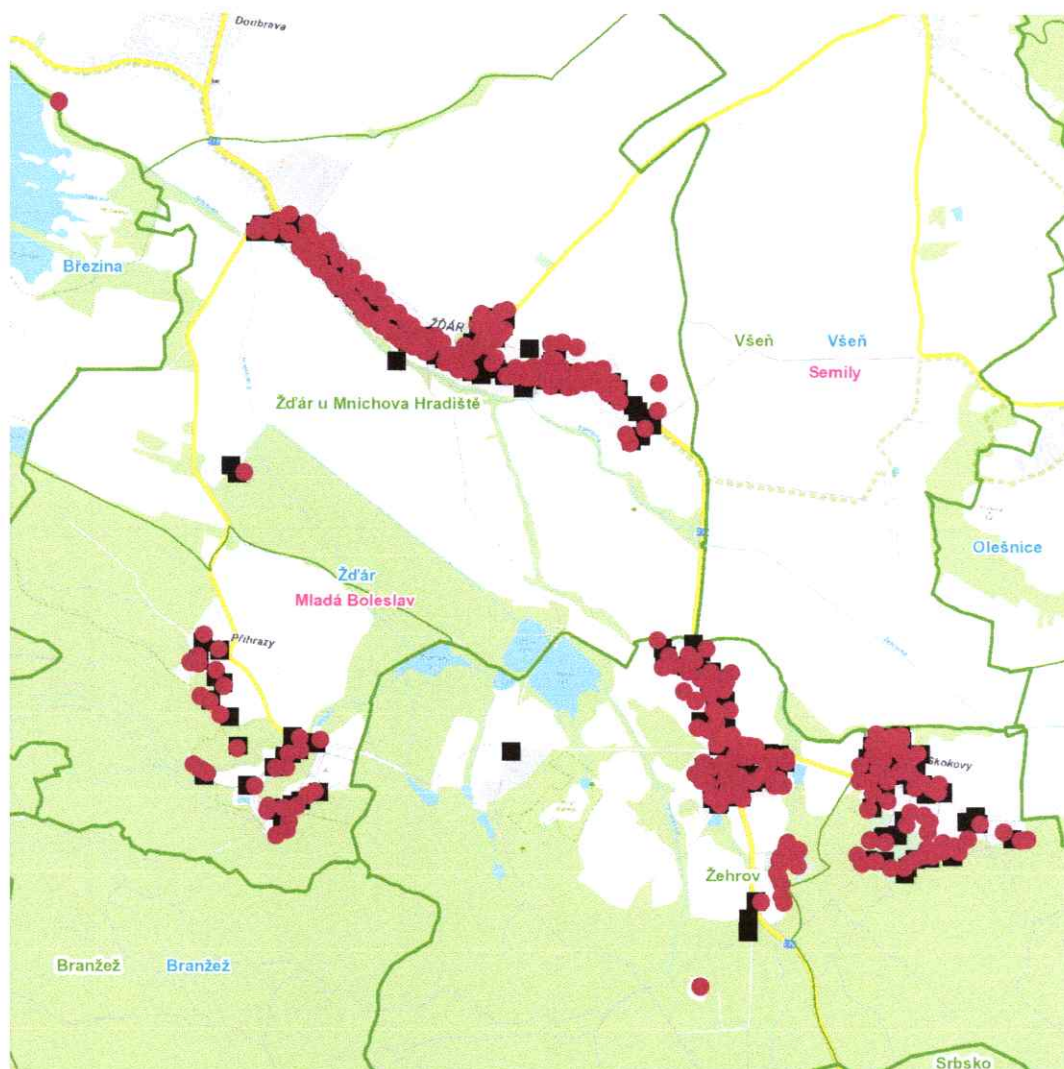

dne **23. 4. 2024** od **8:00** do **17:00** hodin

Plánovaná odstávka zahrnuje tyto lokality:

Žďár (okres Mladá Boleslav)

část obce **Příhrazy**

č. p. 1, 2, 4-10, 12, 13, 15, 16, 17, 23, 24

č. ev. 1-5, 7-12, 14, 17

kat. území **Žďár u Mnichova Hradiště** (kód **795046**): parcelní č. 80/2, 88/1, 105/1, 108, 143/2, 178/2, 835, 1093/2, 1235/2

UPOZORNĚNÍ

Dotčené zařízení distribuční soustavy je nutné i v době odstávky považovat za zařízení pod napětím, a proto vás žádáme o dodržení všech zásad bezpečnosti a provedení opatření potřebných k zamezení případných škod na zdraví a majetku. | Provozovatelé výroben elektřiny jsou povinni zajistit přerušeni dodávky elektřiny z výroby do vypnutého úseku distribuční soustavy.

dne **23. 4. 2024** od **8:00** do **17:00** hodin

Orientační mapový podklad odstávkou dotčených lokalit

VYSVĚTLIVKY

- – adresy dotčené odstávkou elektřiny
- – místa připojení k elektrické síti dotčená odstávkou