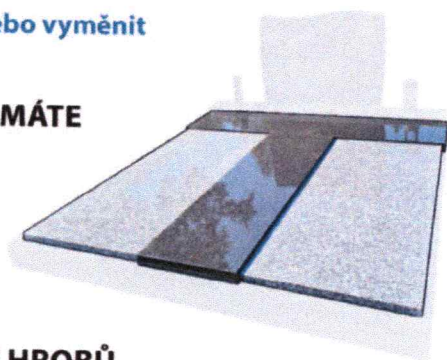

TIP NESEDÍ VÁM TERMÍN, NEBO NA SEZNAMU CHYBÍ VÁŠ HŘBITOV?
ZAVOLEJTE NÁM - PŘIZPŮSOBÍME SE A PŘIJEDEME ZA VÁMI.

Uvažujete zakrýt hrob a nebo vyměnit staré desky za nové?

JEN TEĎ A JEN OD NÁS MÁTE
SLEVOU 20 %
NA ZÁKRYTÍ VAŠEHO
HROBU SVĚTLOU
LEŠTĚNOU ŽULOU!

KOMPLETNÍ RENOVACE HROBŮ